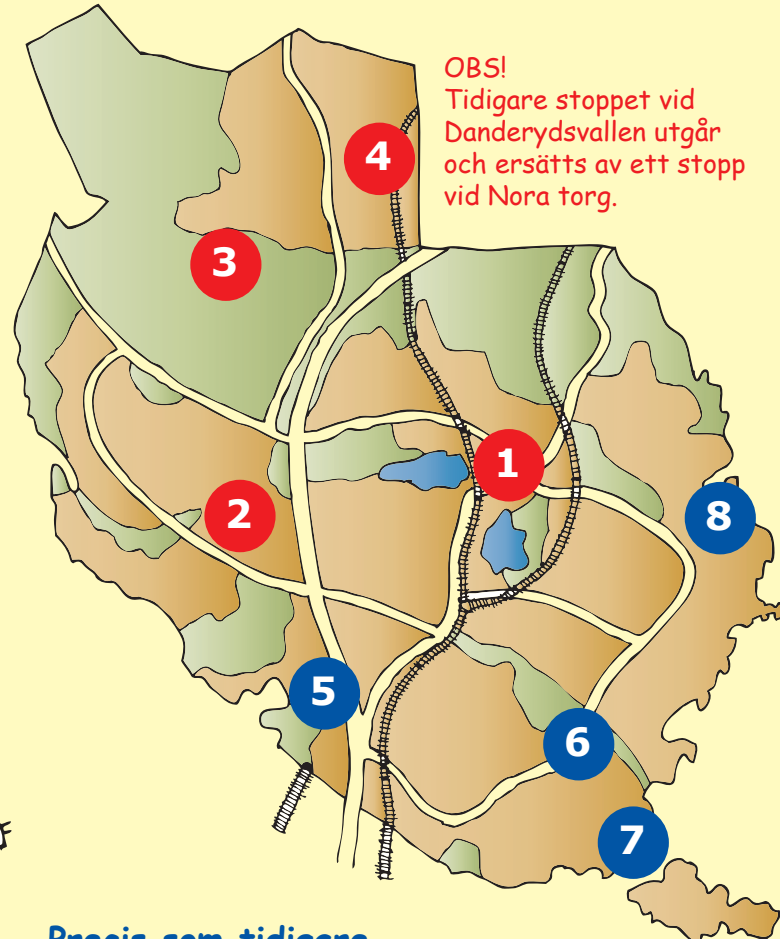

Schema fram till sommaren 2011

Farliga Avfallsbilen är kommunens rullande miljöstation. Till Farliga Avfallsbilen kan du som privatperson lämna farligt avfall och el-avfall. Vi tar dock inte emot el-buror från flerfamiljshus eller mediciner.

Datum och plats för stopp 1-4

8 januari
5 februari
5 mars
2 april
7 maj
28 maj

1. Ekebykolans pers. parkering 12-12.45
2. Nora torg 13-13.45
3. Enebybergs IP, parkeringen 14-14.45
4. Brageskolan Björkvägen..... 15-15.45

Precis som tidigare
rullar Farliga Avfallsbilen på lördagar.

Nu tar vi
emot
allt el-avfall!
Smått som stort

Datum och plats för stopp 5-8

22 januari
19 februari
19 mars
16 april
14 maj
11 juni

5. Mörbylund..... 12-12.45
6. Stockhagens IP 13-13.45
7. Långängsstrand, parken 14-14.45
8. Framnäsvisken..... 15-15.45