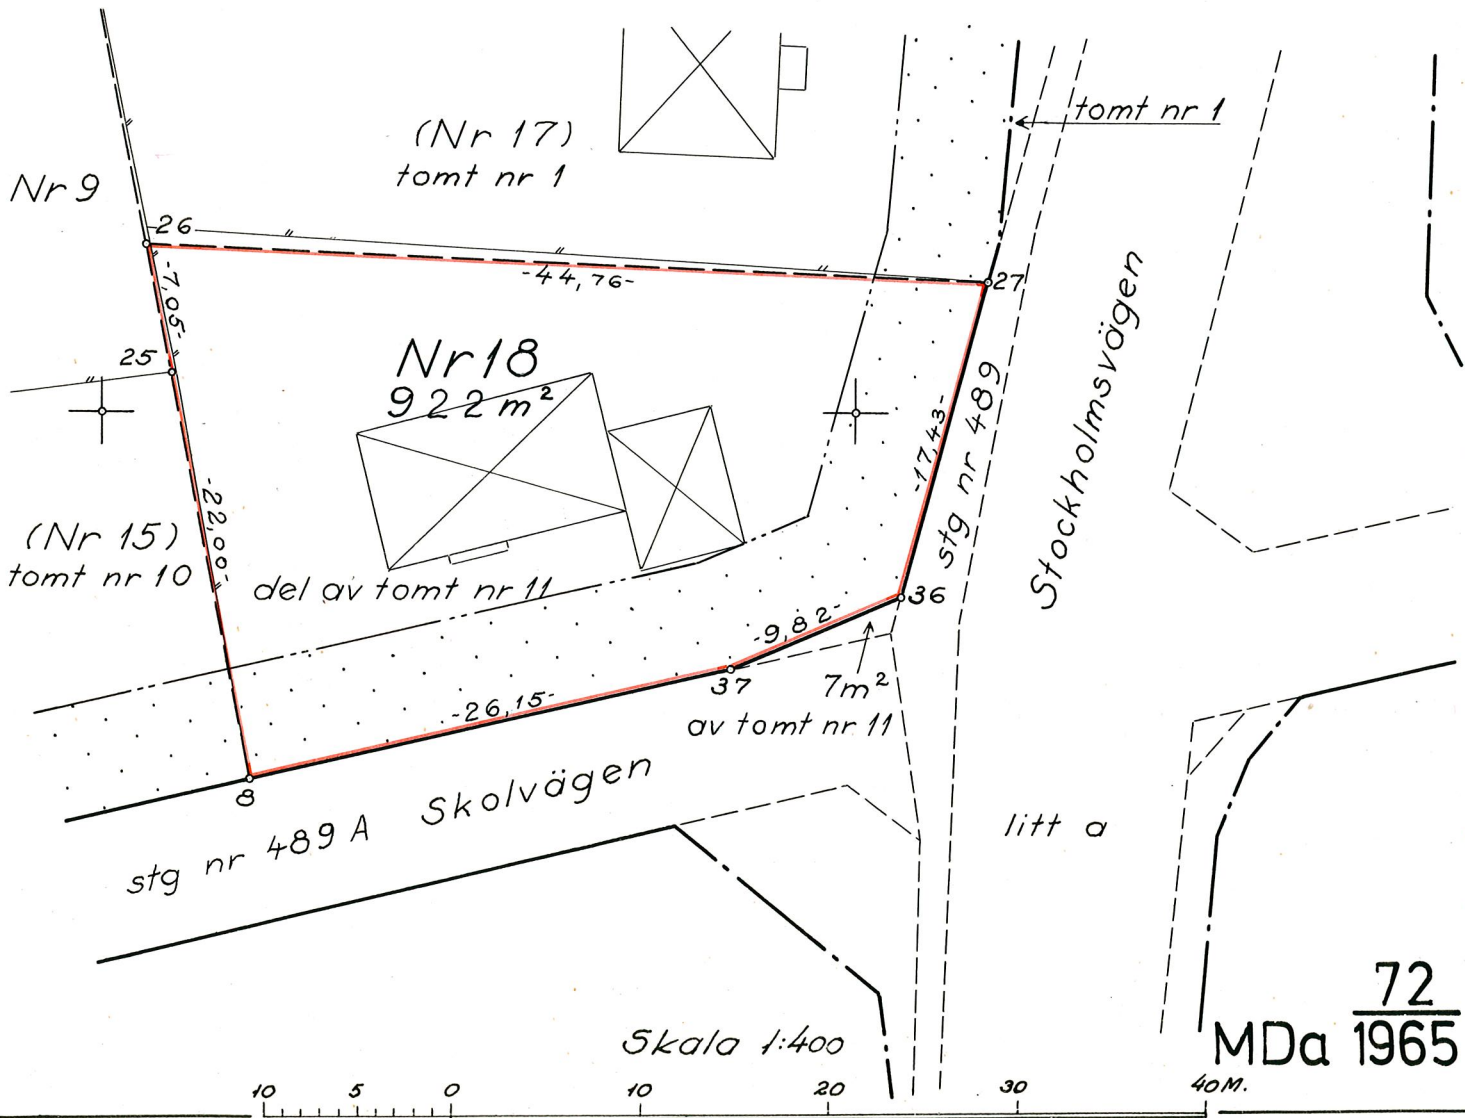

## tomt nr 18 i kv. Alen

inom Danderyds köping,

Stockholms län

Upprättad vid tomtmätningför-  
rättning den 5 oktober 1965 av

*Egil Wahlström*

Egil Wahlström  
Mättningsman.

Sedan besvär över utlåtandet  
angående tomtgränsernas rät-  
ta sträckning icke anförts inom  
laga tid har utlåtandet vunnit  
laga kraft; betygar

*Egil Wahlström*

x=90040

y=99160

Införd i tomtboken; betygas. Stockholm l  
länets lantmäterikontor den...9./11...1965.

*Egil Wahlström*  
bitr. överlantmätare

Skala 1:400

72  
MDa 1965