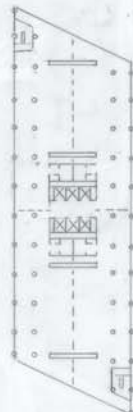

TYPSEKTION 1 100

TYPFASAD 180

TYPPLAN 1100

TYPPLAN 1500

ENTREPLAN 1500

Index

- 1 Höghus
- 2 Hallersklärm
- 3 P-Hus
- 4 Östingens byggnad
- 6 Damms
- 7 Nytt Bonadshus
- 8 Havsudstråk
- 9 Kantenbyggnad i söder
- 11 Hisehall
- 12 Reception
- 13 EV/datas
- 14 V/S skåp
- 15 WC
- 16 HWC
- 17 NWC/ST
- 18 HWC/ST
- 19 Kopiering/ml/outsation
- 20 Entré böghus
- 21 Lokal
- 22 Lokal
- 23 V/S skåp
- 24 Konferenslokal
- 25 Plan 3
- 26 Café
- 27 Öppet "Snitt"
- 28 Entréhall information

7

MOT ÖST 1 500

5

7

7

7

7

MOT VÄST