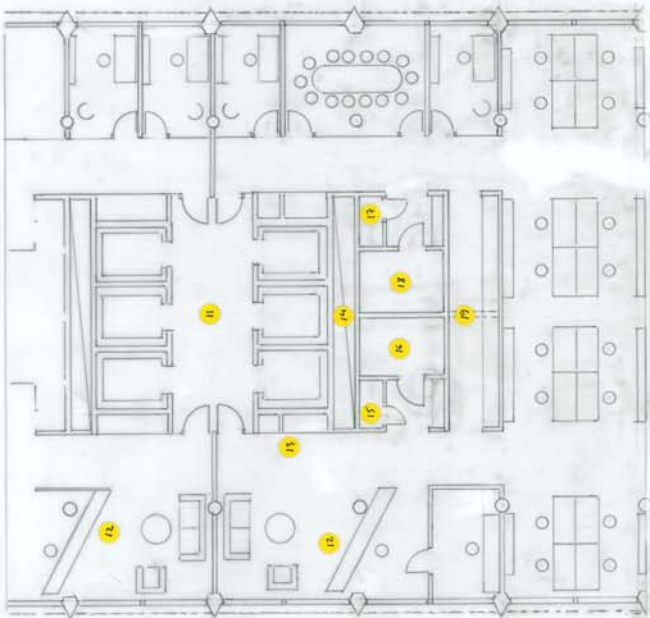

TYPSEKTION 1 100

TYPFASAD 180

TYPPLAN 1100

TYPPLAN 1500

ENTREPLAN 1500

Index

- 1 Höghus
- 2 Hallersklärm
- 3 P-Hus
- 4 Östingens byggnad
- 6 Damms
- 7 Nytt Bonadshus
- 8 Havsudstråk
- 9 Kantenbyggnad i söder
- 11 Hisehall
- 12 Reception
- 13 EV/datas
- 14 V/S skåp
- 15 WC
- 16 HWC
- 17 NWC/ST
- 18 HWC/ST
- 19 Kopiering/ml/outsation
- 20 Entré böghus
- 21 Lokal
- 22 Lokal
- 23 V/S skåp
- 24 Konferenslokal
- 25 Plan 3
- 26 Café
- 27 Öppet "Snitt"
- 28 Entréhall information