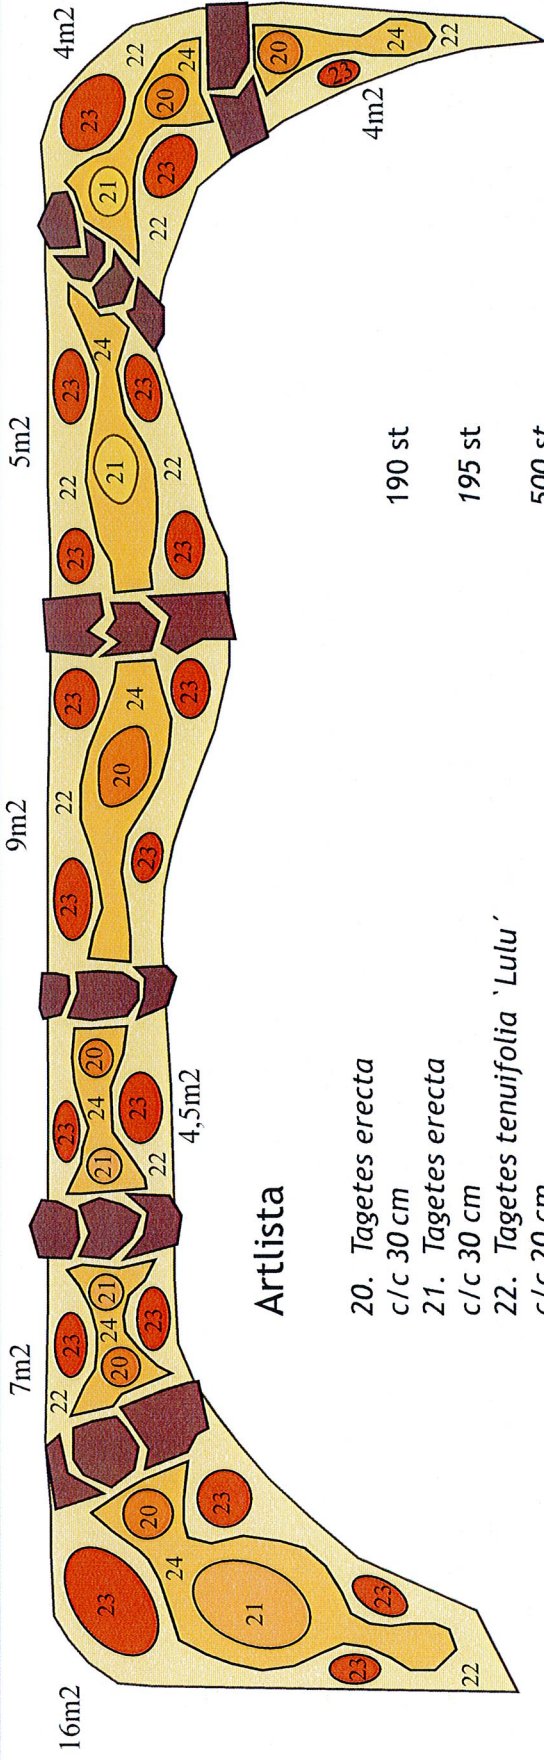

Kvarnparken

Artlista

- 20. *Tagetes erecta*
c/c 30 cm
- 21. *Tagetes erecta*
c/c 30 cm
- 22. *Tagetes tenuifolia* 'Lulu'
c/c 20 cm
- 23. *Tagetes patula* 'Harmony'
c/c 20 cm
- 24. *Tagetes patula*
c/c 20 cm

190 st

195 st

500 st

285 st

285 st