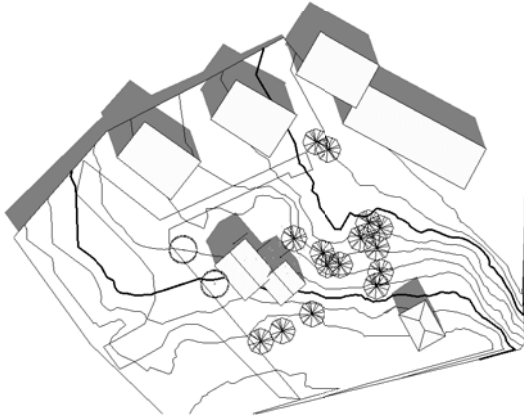

Ståthållaren

BEFINTLIGT