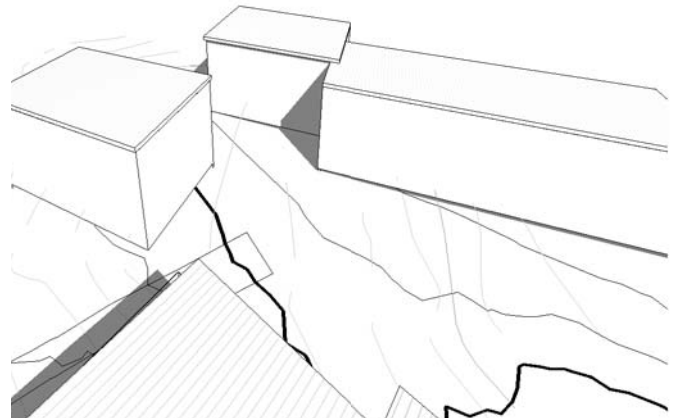

Ståthållaren

BEFINTLIGT

NYTT FÖRSLAG

25 JUNI 12:00

Plats Danderyd :: Ståthållaren
Uppdrag Bostäder
Beställare Wåhlin fastigheter

BEFINTLIGT

NYTT FÖRSLAG

25 JUNI 15:00