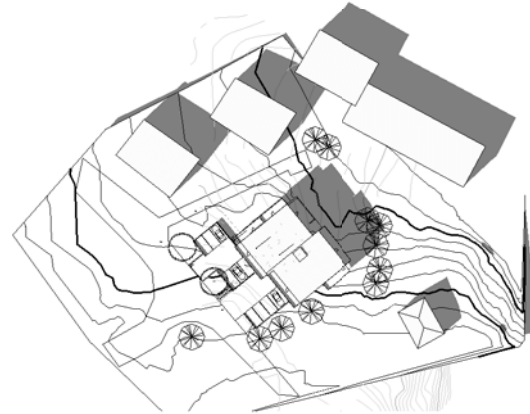

Ståthållaren

BEFINTLIGT

NYTT FÖRSLAG

25 JUNI 12:00

Plats Danderyd :: Ståthållaren
Uppdrag Bostäder
Beställare Wåhlin fastigheter

BEFINTLIGT

NYTT FÖRSLAG

25 JUNI 15:00