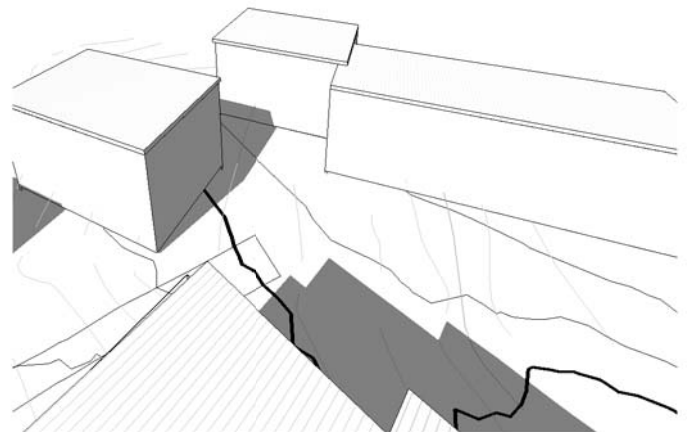

Ståthållaren

BEFINTLIGT

NYTT FÖRSLAG

25 JUNI 12:00

Plats Danderyd :: Ståthållaren
Uppdrag Bostäder
Beställare Wåhlin fastigheter

BEFINTLIGT

NYTT FÖRSLAG

25 JUNI 15:00