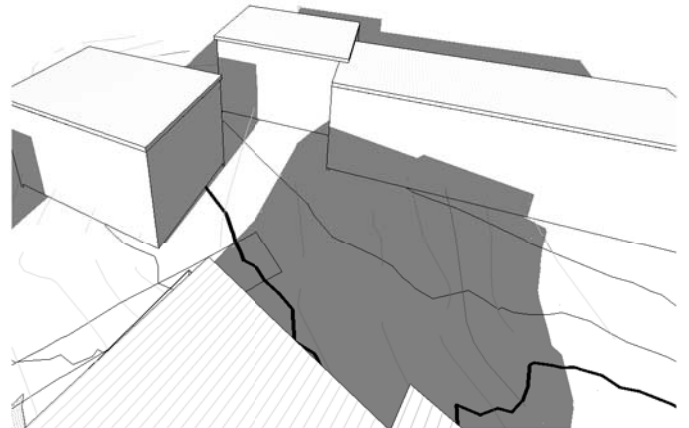

Plats Danderyd :: Ståthållaren
Uppdrag Bostäder
Beställare Wåhlin fastigheter

BEFINTLIGT

NYTT FÖRSLAG

15 MARS 15:00

Ståthållaren

BEFINTLIGT

NYTT FÖRSLAG

25 JUNI 9:00