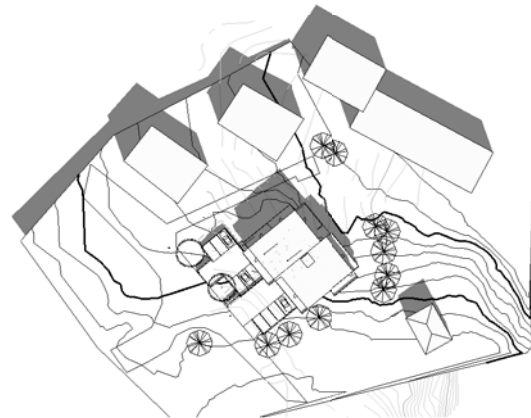

NYTT FÖRSLAG