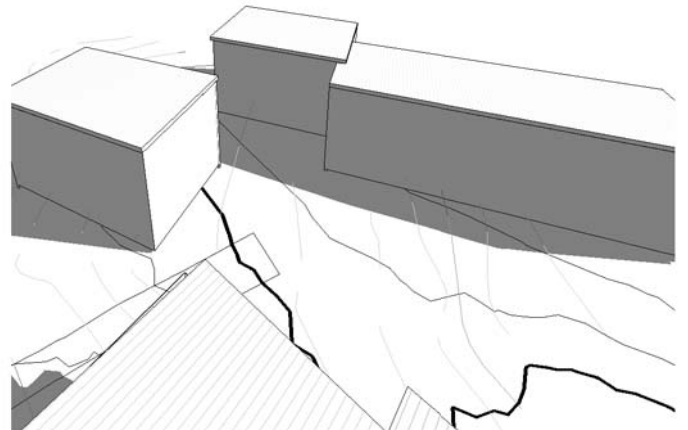

Plats Danderyd :: Ståthållaren
Uppdrag Bostäder
Beställare Wåhlin fastigheter

BEFINTLIGT

NYTT FÖRSLAG

15 MARS 15:00

Ståthållaren

BEFINTLIGT

NYTT FÖRSLAG

25 JUNI 9:00