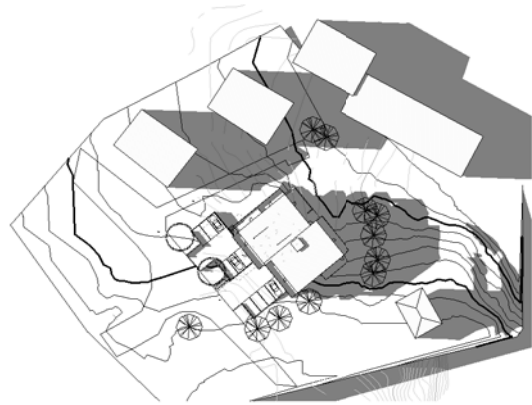

NYTT FÖRSLAG