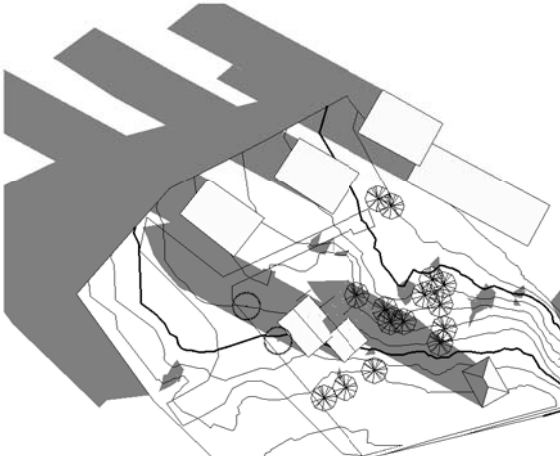

Ståthållaren

BEFINTLIGT