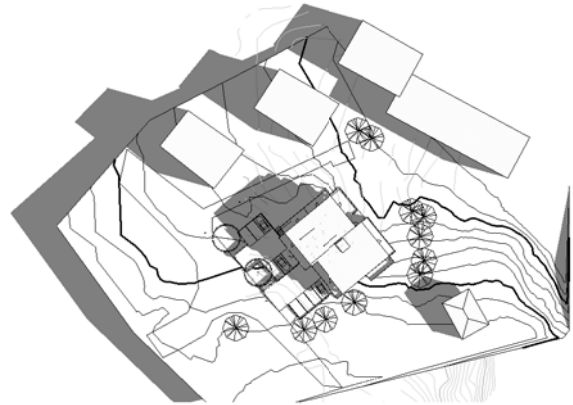

Plats Danderyd :: Ståthållaren
Uppdrag Bostäder
Beställare Wåhlin fastigheter

BEFINTLIGT

NYTT FÖRSLAG

15 MARS 15:00

Ståthållaren

BEFINTLIGT

NYTT FÖRSLAG

25 JUNI 9:00