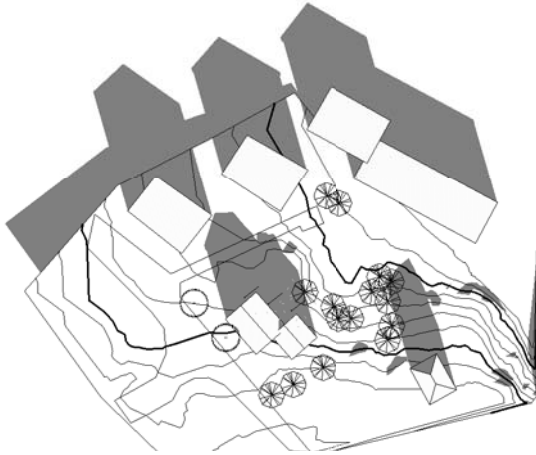

Ståthållaren

BEFINTLIGT

NYTT FÖRSLAG

15 MARS 9:00

Ståthållaren

BEFINTLIGT

NYTT FÖRSLAG

15 MARS 12:00

Plats Danderyd :: Ståthållaren
Uppdrag Bostäder
Beställare Wåhlin fastigheter

BEFINTLIGT

NYTT FÖRSLAG

15 MARS 15:00

Ståthållaren

BEFINTLIGT

NYTT FÖRSLAG

25 JUNI 9:00