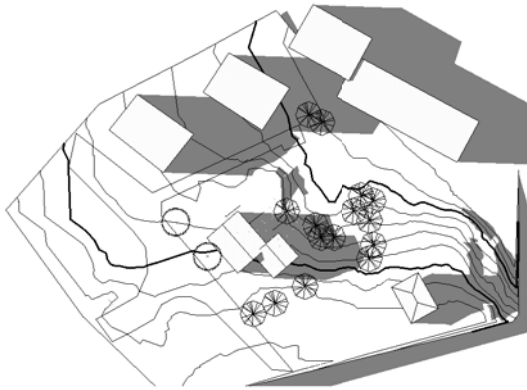

Plats Danderyd :: Ståthållaren
Uppdrag Bostäder
Beställare Wåhlin fastigheter

BEFINTLIGT