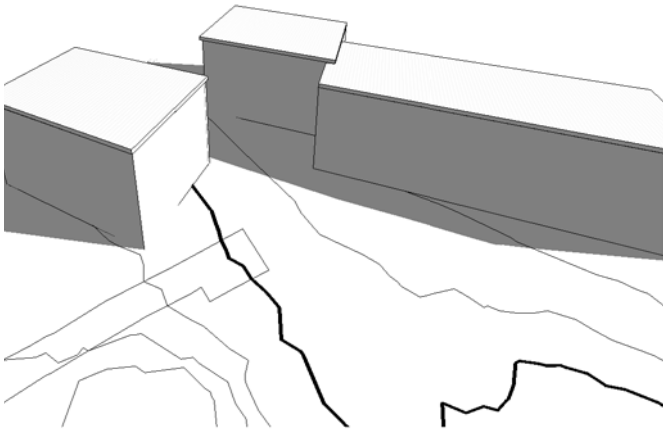

Plats Danderyd :: Ståthållaren
Uppdrag Bostäder
Beställare Wåhlin fastigheter

BEFINTLIGT

NYTT FÖRSLAG

15 MARS 15:00

Ståthållaren

BEFINTLIGT

NYTT FÖRSLAG

25 JUNI 9:00