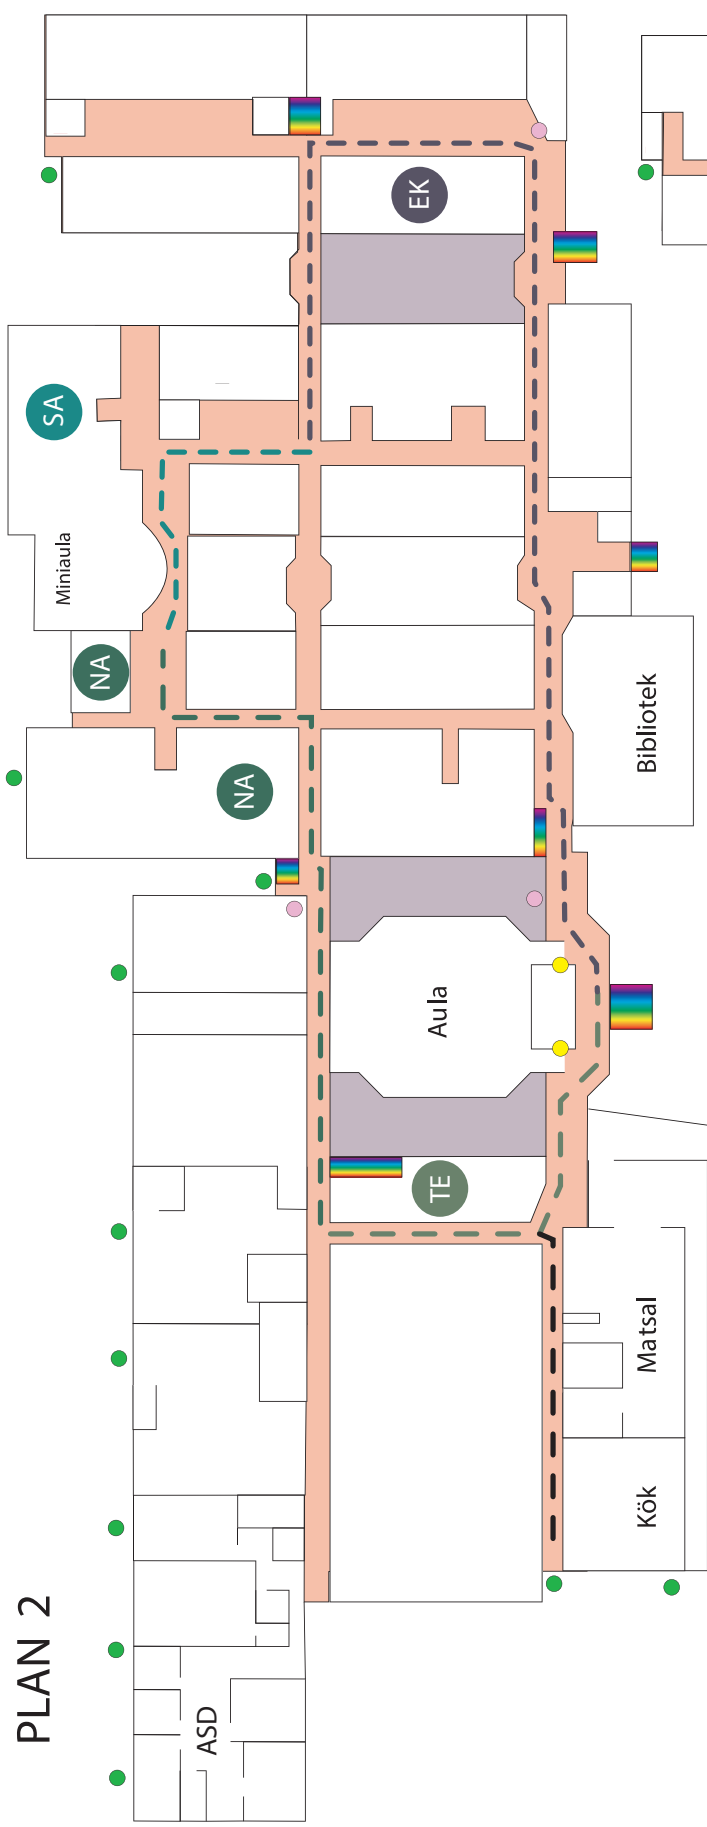

Kom och träffa representanter för utbildningarna

- Ekonomi: F-korridoren
- Teknik: B-korridoren
- Samhällsvetenskap: E-korridoren
- Naturvetenskap: D-korridoren
- Matematik spets: D205
- AST: A-korridoren
- NIU/LIU: bredvid aulan
- Språkval: bredvid aulan
- SYV: Huvudentrén

Upptäck vår skola

- Biblioteket är öppet
- UF-mässa vid gässcaféet
- Gässcaféet håller öppet
- Skolrestaurangen bjuder på mat

Vänd för att se
karta över skolan

PLAN 2

PLAN 1

- Utgång/Exit
- Hiss/Lift
- Toalett/Lavatory
- Trappa/Stairs