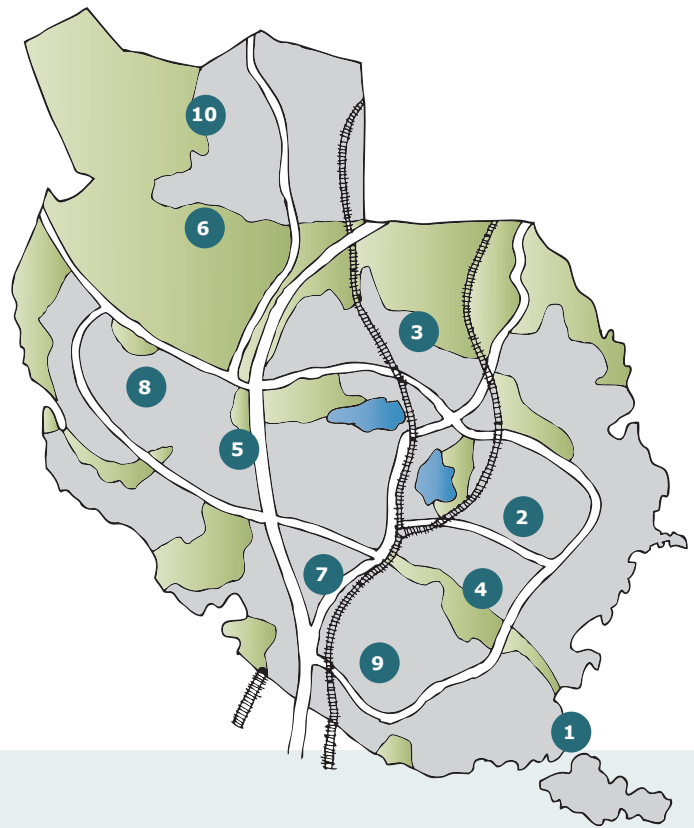

Prenumerera på
vårt nyhetsbrev!

ANMÄL DIN MEJLADRESS
PÅ DANDERYD.SE/MAVC

DEN ENDA SKRÄPPOST DU VILL HA!

1. Långängsstrand 9, vid Käppalatunneln
2. Vasaskolan, varumottagningen
3. Grusplanen mellan Lillkalmarvägen och koloniträdgårdarna
4. Stockhagens IP
5. Korsningen mellan Klockargårdsvägen och Enebybergsvägen
6. Enebybergs IP
7. Pendelparkeringen vid Mörbybadet
8. Balderskolan, parkeringen med infart mot Vilans väg
9. Stocksundsskolan, på vändplatsen och längs Skolgårdsvägen
10. Rosenvägens förskola, parkeringen

VÄLKOMMEN TILL DEN Mobila återvinningscentralen!

Den mobila återvinningscentralen besöker kommunen på utsedda onsdagar och söndagar. Den är till för dig som har mindre mängder avfall att lämna till återvinning och inte kan ta dig till en vanlig återvinningscentral. Den mobila återvinningscentralen är bemannad med personal från SÖRAB som kan svara på frågor om sortering av avfall.

MYCKET AVFALL?

Har du stora mängder avfall eller släpkärra hänvisar vi dig till en vanlig återvinningscentral istället, förslagsvis de närmaste som är Hagby Återvinningscentral i Täby eller Stockby Returpark på Lidingö. För att inte riskera att el-avfallsbehållarna blir fulla av några få stora elprylar gäller storleksbegränsning motsvarande en mikrovågsugn fr o m 2021.

* Platsen kan komma att ändras med kort varsel. Gå alltid in på www.danderyd.se/MAVC innan varje körning.