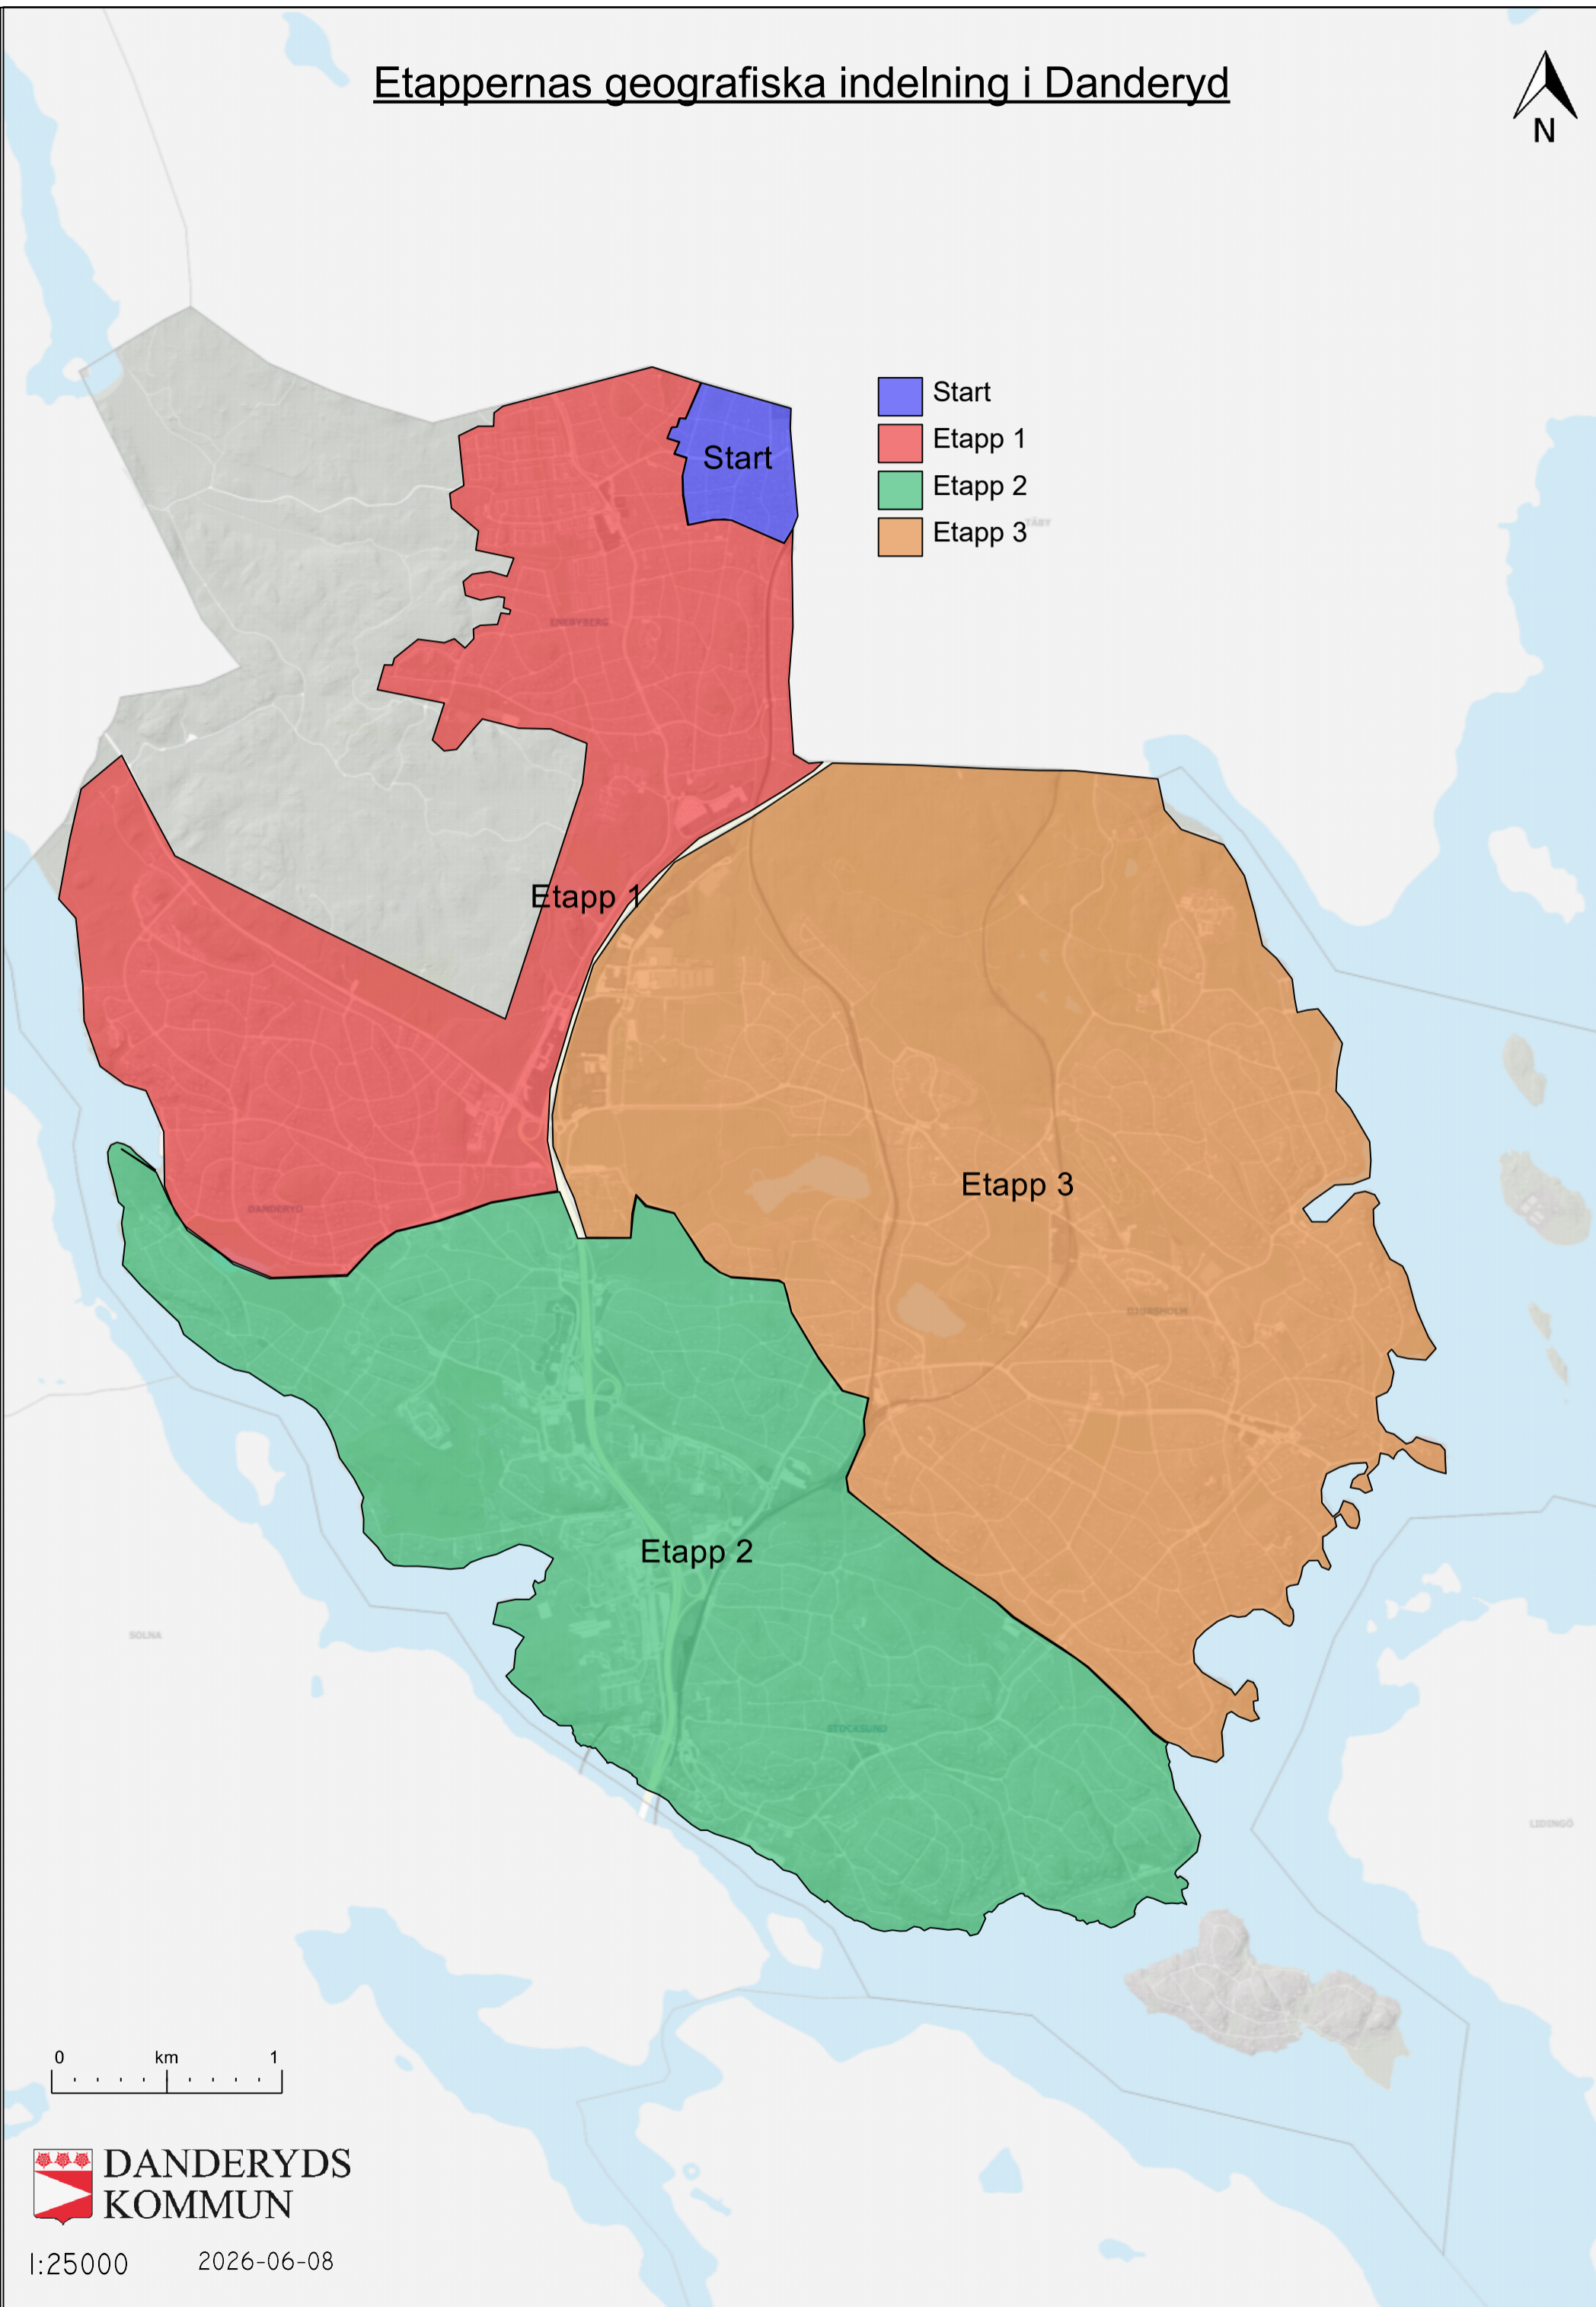

Etappernas geografiska indelning i Danderyd

- Start
- Etapp 1
- Etapp 2
- Etapp 3

0 km 1