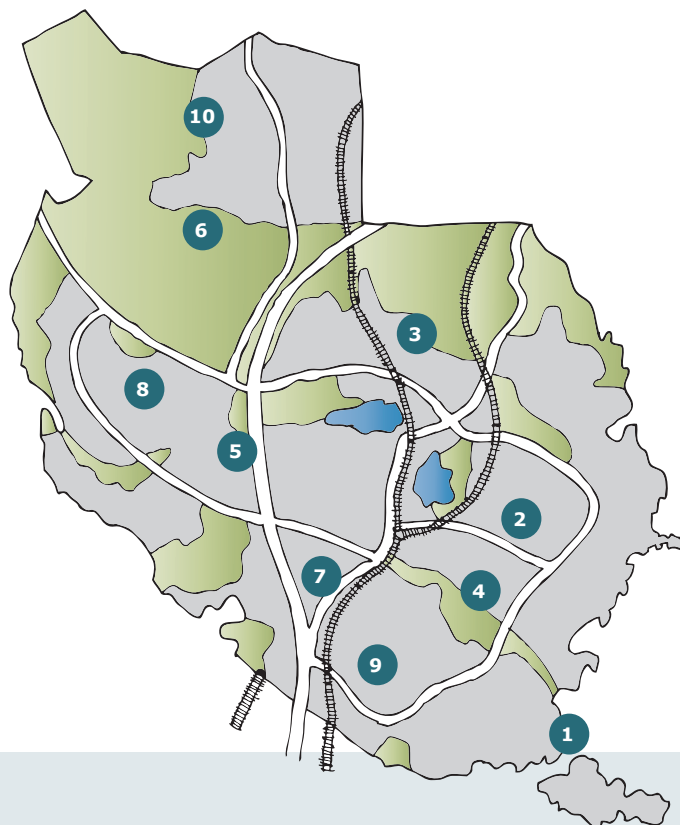

Prenumerera på  
vårt nyhetsbrev!

ANMÄL DIN MEJLADRESS  
PÅ [DANDERYD.SE/MAVC](mailto:DANDERYD.SE/MAVC)

DEN ENDA SKRÄPPOST DU VILL HA!

1. Långängsstrand 9, vid Käppalattunneln
2. Vasaskolan, varumottagningen
3. Grusplanen mellan Lillkalmavägen och koloniträdgårdarna
4. Stockhagens IP
5. Korsningen mellan Klockargårdsvägen och Enebybergsvägen
6. Enebybergs IP
7. Pendelparkeringen vid Mörbybadet
8. Balderskolan, parkeringen med infart mot Vilans väg
9. Stocksundsskolan, på vändplatsen och längs Skolgårdsvägen
10. Rosenvägens förskola, parkeringen

## VÄLKOMMEN TILL DEN Mobila återvinningscentralen!

Den mobila återvinningscentralen besöker kommunen på utsedda onsdagar och söndagar. Den är till för dig som har mindre mängder avfall att lämna till återvinning och inte kan ta dig till en vanlig återvinningscentral. Den mobila återvinningscentralen är bemannad med personal från SÖRAB som kan svara på frågor om sortering av avfall.

### MYCKET AVFALL?

Har du stora mängder avfall eller släpkärra hänvisar vi dig till en vanlig återvinningscentral istället, förslagsvis de närmaste som är Hagby Återvinningscentral i Täby eller Stockby Returpark på Lidingö. För att inte riskera att el-avfallsbehållarna blir fulla av några få stora elprylar gäller storleksbegränsning motsvarande en mikrovågsugn fr o m 2021.

\* Platsen kan komma att ändras med kort varsel. Gå alltid in på [www.danderyd.se/MAVC](http://www.danderyd.se/MAVC) innan varje körning. Här kan du även beställa kommunens digitala kundblad för att få information om den mobila återvinningscentralen och andra avfallsfrågor.